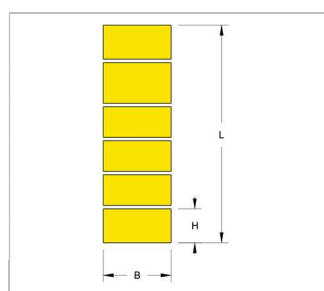

Magnetduk med tejp utskuret på rulle

Art.Nr	Bredd (B)	Höjd (H)	Tjocklek	Längd (L)	Tejp
G-0056-1	25	15	1	30m	3M 9448
G-0057-1	25	50	1	30m	3M 9448
G-0055-1	30	60	0,65	30m	3M 9448
G-0060-1	50	50	1	30m	3M 9448

- Vi tillverkar även helt enligt er specifikation -